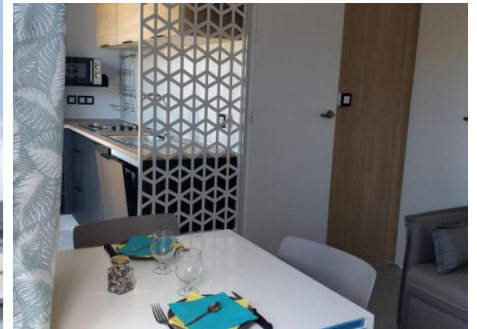

LOUISIANE Grand Large 3ch privilège 2023

34.00 m²
HABITABLE

6-8
PERSONNES

3
CHAMBRES

année
2023

8m80 x 4m20

PRÉSENTATION

- Accès direct à la terrasse depuis cuisine.
- Salon avec vue sur l'extérieur.
- Grande chambre parents avec espace lit bébé.
- Porte coulissante pour accès chambres

EQUIPEMENTS

Salon - séjour

banquette convertible
table basse
table + chaises

Salle d'eau - WC

wc séparé

Cuisine aménagée

aménagée
réfrigérateur
plaque de cuisson
hotte

Chambres