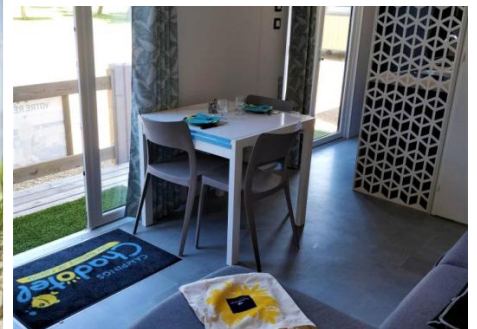

LOUISIANE Grand Large 3ch privilège 2023

34.00 m²
HABITABLE

6-8
PERSONNES

3
CHAMBRES

année
2023

8m80 x 4m20

PRÉSENTATION

- Accès direct à la terrasse depuis cuisine.
- Salon avec vue sur l'extérieur.
- Grande chambre parents avec espace lit bébé.
- Porte coulissante pour accès chambres

EQUIPEMENTS

Salon - séjour

banquette convertible
table basse
table + chaises

Salle d'eau - WC

wc séparé

Cuisine aménagée

aménagée
réfrigérateur
plaque de cuisson
hotte

Chambres